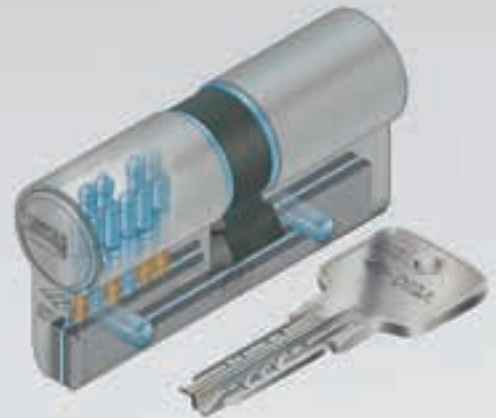

## Cisa Defender

Επιστόμιο προστασίας για κλειδαριές θωρακισμένων θυρών.

Τα επιστόμια είναι ευδιάκριτα από την εξωτερική πλευρά ώστε να **αποτελούν ισχυρό αποτρεπτικό παράγοντα** κατά κακόβουλων ατόμων και μια πραγματική θωράκιση που περιβάλλει τον κύλινδρο **και εμποδίζει την πρόσβαση με εργαλεία διάρρηξης**. Είναι διαθέσιμα σε μεγάλη ποικιλία για διάφορους τύπους θυρών.