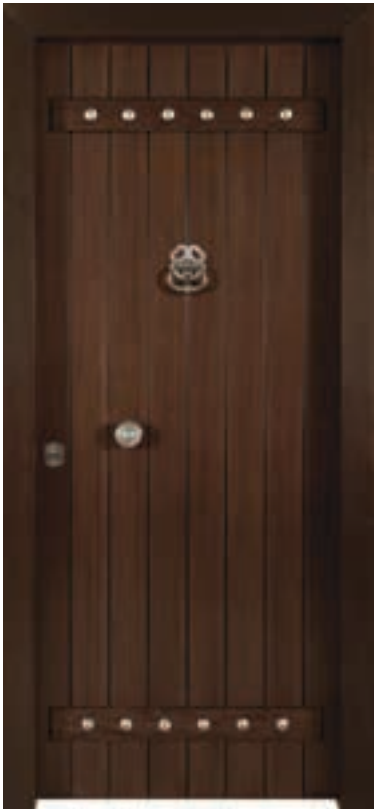

04
Wood C KASTRO 6050