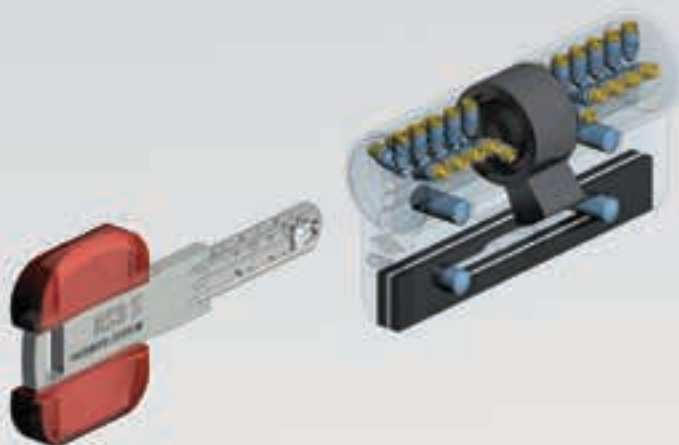

ENI303: 2005   **Attack Resistance: 0/1/2**

ΑΣΦΑΛΕΙΑ ΤΟΥ ΚΛΕΙΔΙΟΥ

- Πατενταρισμένο κλειδί, που προστατεύεται από την παράνομη αντιγραφή.
- Δυσκολότερη αντιγραφή γιατί διαθέτει ένα διαμορφωμένο κινητό στοιχείο.
- Κάρτα Ασφαλείας για την εξουσιοδοτημένη αντιγραφή των κλειδιών, που μπορεί να γίνει μόνο από την CISA.
- Ακτινικό σύστημα κωδικοποίησης, με έως 19 πύρους και 5 σειρές.
- Έως 8 δεσκατομμύρια πιθανούς συνδυασμούς, δηλαδή διαφορετικά κλειδιά.

ENI303: 2005   **Key Related Security: 1/2/3/4/5/6**

ΔΥΝΑΤΟΤΗΤΑ ΚΩΔΙΚΟΠΟΙΗΣΗΣ

- Μέγιστη δυναμικότητα, χάρη στο ακτινικό σύστημα κωδικοποίησης, με έως 19 πύρους σε 5 σειρές.
- Έως 85 εκατομμύρια διαφορετικούς κυλίνδρους για ένα κύριο κλειδί, ώστε να λυθούν οι διαφορετικές απαιτήσεις διαχείρισης των εισόδων. Άλλες δυνατότητες διαμόρφωσης κατόπιν παραγγελίας.

ΑΞΙΟΠΙΣΤΙΑ

Ελεγμένος έως 100.000 κύκλους.

ENI303: 2005   **Durability: 4/5/6**

ΔΙΑΚΡΙΤΙΚΑ ΣΤΟΙΧΕΙΑ

- Αντιγραφή του κλειδιού μόνο από την CISA με την Κάρτα Ασφαλείας.
- Κλειδί που αντιγράφεται πιο δύσκολα χάρη στο νέο προφίλ του κινητού στοιχείου.
- Νέα διαφανής λαβή AlI, για μέγιστη στιβαρότητα και άνεση.
- Δυνατότητα κωδικοποίησης σχεδόν χωρίς περιορισμούς.
- Ο κύλινδρος RS3 S είναι συμβατός με τον RS3. Το νέο κλειδί RS3 S εισέρχεται στον κύλινδρο RS3, αλλά όχι το αντίθετο.
- Κύλινδρος - σφραγίδα, με υψηλή ασφάλεια στη θραύση και στην αφαίρεση.
- Υψηλή αντοχή στη σφρηγλάτηση ή στην κρούση.
- Λειτουργία έκτακτης ανάγκης, χάρη στο παρεχόμενο ωστήριο διπλής εισόδου.
- Πιστοποιητικό Attack Resistance βαθμός 2, για θωρακισμένες πόρτες κατηγορίας από 4 έως 6 σύμφωνα με το πρότυπο ENI627.