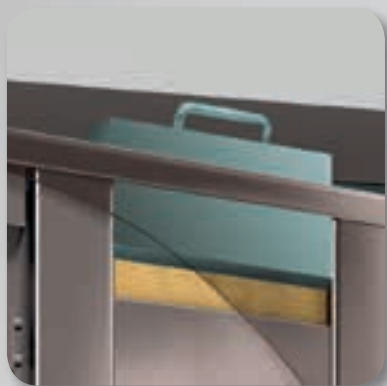

Η **Revolution** διαθέτει ηλεκτρομηχανική κλειδαριά **Iseo Fiam X1R** κυλίνδρου (τεχνολογία με γρανάτζια και καταπέλτη) η οποία είναι μη ανιχνεύσιμη εξωτερικά, αφού δεν έχουμε οπτική επαφή. **Ξεκλειδώνει με τηλεκοντρόλ RC, με δακτυλικό αποτύπωμα ή με Smartphone.**