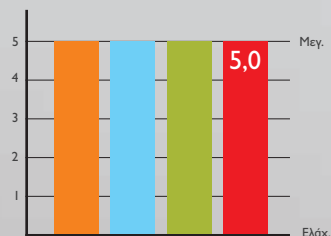

Διπλή κλειδαριά CISA κυλίνδρων (τεχνολογία με γρανάζια και καταπέλτη) ύψιστης αντιδιαρρηκτικής προστασίας που συνδιάζει τους δύο κορυφαίους κύλινδρους AP3 S και RS3 S του οίκου CISA