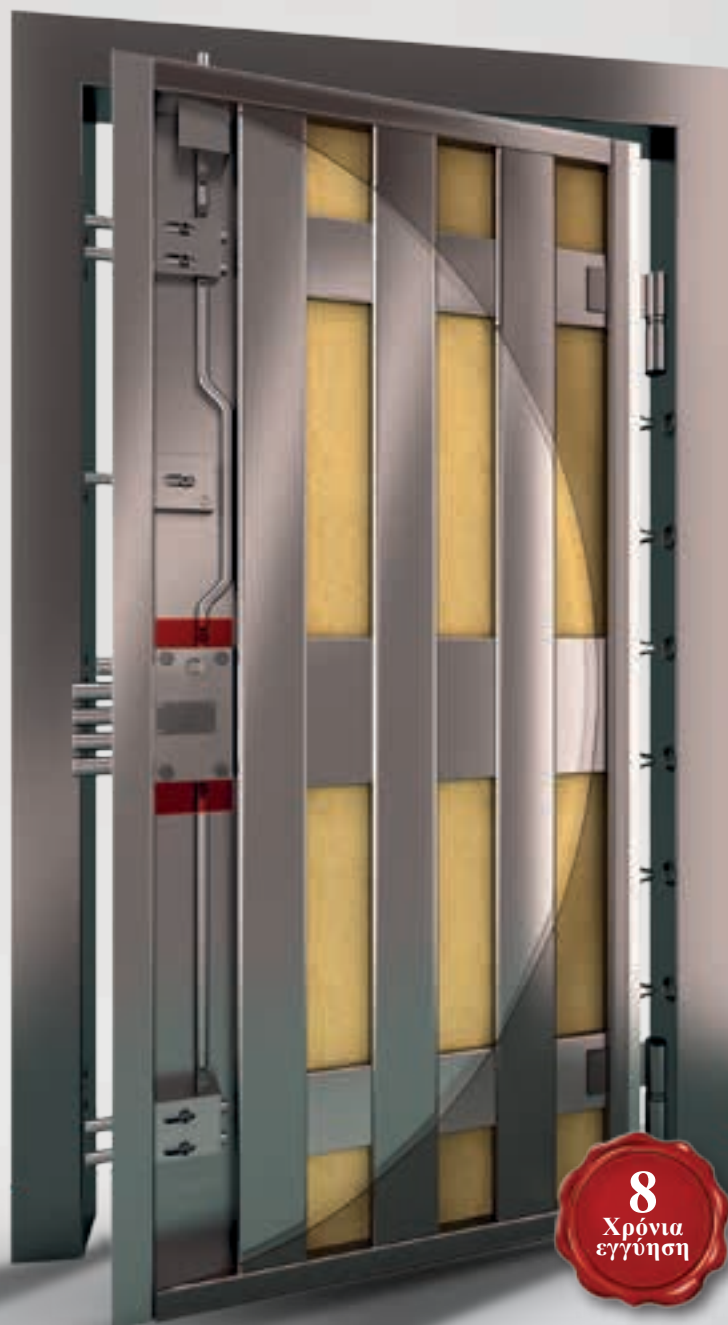

Ενισχυμένη θωράκιση

Rock (17 σημεία)

Τεχνικά χαρακτηριστικά

- **Ατσάλινα φύλλα 1.25mm** γαλβανισμένα, ενωμένα με κάθετες και οριζόντιες νευρώσεις
- **Μεταλλική γαλβανισμένη κάσα πάχους 2mm κλειστού τύπου**
- Ρυθμιζόμενοι **ατσάλινοι μεντεσέδες βαρέως** τύπου με ρουλεμάν
- **17** σημεία ασφαλείας
- **Κλειδαριά CISA κυλίνδρου** (τεχνολογία με γρανάζια και καταπέλτη). Επιλογή κυλίνδρου CISA **AP3 S** ή **RS3 S**. Επιστόμιο προστασίας κλειδαριάς από χυτευτό ενισχυμένο ατσάλι **CISA Defender**
- **Σύρτης ασφαλείας νυκτός "Porta Block"**
- Μηχανικό σύστημα αυτόματου κλειδώματος **AUTO.LOCK** (προαιρετικά)
- **Αντιδιαρρηκτικό σύστημα KRYPTOS που εγγυάται την απόλυτη ασφάλεια** (προαιρετικά)
- Συναγερμός αποτροπής διαρρήξεων **SLA.ALARM** (προαιρετικά)
- **Πλάκα μαγγανίου για προστασία της κλειδαριάς**
- Συνδυάζει όλα τα υλικά επένδυσης (CPL, PVC, φυσικό καπλαμά, λάκα, κόντρα πλακέ θαλάσσης, τεχνοτροπίες, γυαλί, μάρμαρο, τσιμεντοκονία και αλουμίνιο), όλα τα χρώματα και όλα τα σχέδια
- Ηχομονωτικό και θερμομονωτικό υλικό
- Αυτόματος ανεμοφράκτης
- Πανοραμική διόπτρα 180°
- Διπλό περιμετρικό λάστιχο στην πόρτα και στην κάσα για ακόμα μεγαλύτερη θερμομόνωση και ηχομόνωση
- Διαστάσεις κατά παραγγελία
- Αναβαθμισμένα πόμολα **CONVEX** σε μεγάλη ποικιλία σχεδίων και χρωμάτων

- Αντιδιαρρηκτική προστασία
- Δυνατότητα κωδικοποίησης
- Αξιοπιστία
- Μέση τιμή

Κλάση 4