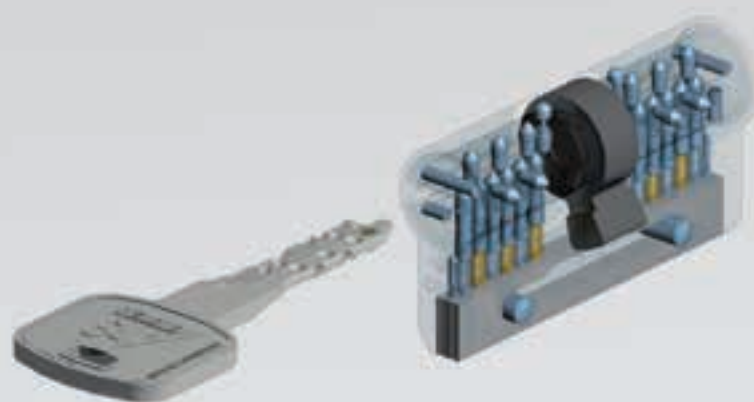

ΑΣΦΑΛΕΙΑ ΤΟΥ ΚΥΛΙΝΔΡΟΥ

- Υψηλή αντοχή στη θραύση και στην αφαίρεση, χάρη στον κύλινδρο-σφραγίδα, έναν ασάλινο πυρήνα που είναι ορατός ακόμα και με τον κύλινδρο τοποθετημένο στην πόρτα.
- Υψηλή αντοχή στη σφυρηλάτηση ή στην κρούση, χάρη στο μηχανισμό BKP (Bump Key Power).
- Υψηλή αντοχή στην τεχνική διάρρηξης με αποτύπωση ή κερί, χάρη στο BKP και στην ειδική διαμόρφωση των ελατηρίων.
- Υψηλή αντοχή στη διάτρηση, χάρη στο σύστημα κωδικοποίησης, (όλοι οι πύροι και οι οδηγοί, οι οποίοι είναι τοποθετημένοι και στις δύο πλευρές του κυλίνδρου) από ενισχυμένο ασάλι.

ENI303: 2005   **Attack Resistance: 0/1/2**

ΑΣΦΑΛΕΙΑ ΤΟΥ ΚΛΕΙΔΙΟΥ

- Πατενταρισμένο κλειδί, που προστατεύεται από την παράνομη αντιγραφή.
- Δυσκολότερη αντιγραφή χάρη στο κινούμενο με ελατήριο στοιχείο.
- Κάρτα Ασφαλείας για την εξουσιοδοτημένη αντιγραφή των κλειδιών από τους CISA Solution Partner και την CISA.
- Σύστημα κωδικοποίησης με II πύρους σε 3 σειρές.
- Έως 40 εκατομμύρια πιθανούς συνδυασμούς, δηλαδή διαφορετικά κλειδιά, συμπεριλαμβανομένων των μηχανικών προφίλ.

ENI303: 2005   **Key Related Security: 1/2/3/4/5/6**

ΔΥΝΑΤΟΤΗΤΑ ΚΩΔΙΚΟΠΟΙΗΣΗΣ

Το σύστημα κωδικοποίησης με II πύρους παρέχει άριστη δυναμικότητα στη διαχείριση των εισόδων. Παράδειγμα: 132.000 διαφορετικοί κύλινδροι για ένα master key.

ΑΞΙΟΠΙΣΤΙΑ

Ελεγμένος έως 100.000 κύκλους.

ENI303: 2005   **Durability: 4/5/6**

ΔΙΑΚΡΙΤΙΚΑ ΣΤΟΙΧΕΙΑ

- Αντιγραφή του κλειδιού από τους CISA Solution Partner και την CISA, με την Κάρτα Ασφαλείας.
- Δυσκολότερη αντιγραφή κλειδιού χάρη στο κινούμενο με ελατήριο στοιχείο.
- Διαφανής λαβή Ali, για μέγιστη στιβαρότητα και άνεση.
- Καλή δυνατότητα κωδικοποίησης.
- Κύλινδρος-σφραγίδα, με υψηλή ασφάλεια στη θραύση και στην αφαίρεση.
- BKP, υψηλή αντοχή στη σφυρηλάτηση ή στην κρούση.
- Πιστοποιητικό Attack Resistance βαθμός 2, για θωρακισμένες πόρτες κατηγορίας από 4 έως 6 σύμφωνα με το πρότυπο ENI627.

Το CISA Solution Partner

είναι το δίκτυο ασφάλειας της CISA, το οποίο αποτελείται από επαγγελματίες στους οποίους η CISA διαθέτει εκπαίδευση και καινοτόμα εργαλεία λογισμικού για την υλοποίηση συστημάτων κωδικοποίησης. Για το λόγο αυτό οι CISA Solution Partner είναι σε θέση να παρέχουν άκρως επαγγελματικές υπηρεσίες αντιγραφής και κωδικοποίησης και να βοηθούν τον πελάτη στην επιλογή εξοπλισμένων και καινοτόμων λύσεων.