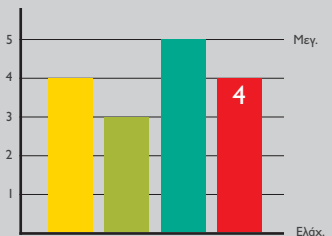

Κλειδαριά Astral S

Ασφάλεια και καλή δυνατότητα κωδικοποίησης

Ο κύλινδρος Astral S είναι ιδανικός για εφαρμογές μεσαίας ασφάλειας: κατοικίες, βιομηχανίες θωρακισμένων θυρών, καταστήματα και μικρά γραφεία.

ΑΣΦΑΛΕΙΑ ΤΟΥ ΚΥΛΙΝΔΡΟΥ

- Υψηλή αντοχή στη θραύση και στην αφαίρεση, χάρη στον κύλινδρο σφραγίδα, έναν αστάλινο πυρήνα που είναι ορατός ακόμα και με τον κύλινδρο τοποθετημένο στην πόρτα
- Υψηλή αντοχή στη σφυρηλάτηση ή στην κρούση, χάρη στο μηχανισμό BKP (Bump Key Power)
- Υψηλή αντοχή στην τεχνική διάρρηξης με αποτύπωση ή κερί, χάρη στο BKP και στην ειδική διαμόρφωση των ελατηρίων
- Υψηλή αντοχή στη διάτρηση, χάρη στο σύστημα κωδικοποίησης (όλοι οι πύροι και οι οδηγοί, οι οποίοι είναι τοποθετημένοι και στις δύο πλευρές του κυλίνδρου) από ενισχυμένο αστάλι

ENI303: 2005

Attack Resistance: 0/1/2

ΑΣΦΑΛΕΙΑ ΤΟΥ ΚΛΕΙΔΙΟΥ

- Σύστημα κωδικοποίησης με 10 πύρους σε δύο σειρές
- Πάνω από 1.600.000 πιθανούς συνδυασμούς, δηλαδή διαφορετικά κλειδιά

ENI303: 2005

Key Related Security: 1/2/3/4/5/6

ΔΥΝΑΤΟΤΗΤΑ ΚΩΔΙΚΟΠΟΙΗΣΗΣ

Το σύστημα κωδικοποίησης με 10 πύρους περιέχει άριστη δυναμικότητα στη διαχείριση των εισόδων.

Παράδειγμα:

63.000 διαφορετικοί κύλινδροι για ένα master key.

ΑΞΙΟΠΙΣΤΙΑ

- Ελεγμένος έως 100.000 χιλιάδες κύκλους.

EN 1303: 2005

Durability: 4/5/6

■ Ασφάλεια
■ Δυνατότητα κωδικοποίησης
■ Αξιοπιστία
■ Μέση τιμή