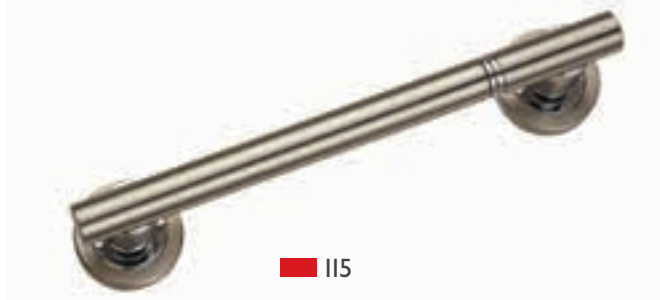

115

ΚΑΙΝΟΤΟΜΙΑ ΣΤΟ ΣΧΕΔΙΑΣΜΟ.
ΣΗΜΑΣΙΑ ΣΤΗ ΛΕΠΤΟΜΕΡΕΙΑ.