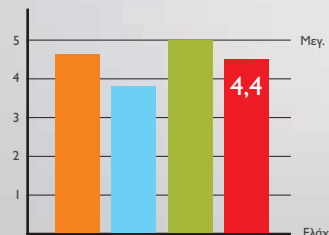

Revolution (17 σημεία)

Τεχνικά χαρακτηριστικά

- **Ατσάλινα φύλλα 1.25mm** γαλβανισμένα, ενωμένα με κάθετες και οριζόντιες νευρώσεις
- **Μεταλλική γαλβανισμένη κάσα πάχους 2mm κλειστού τύπου**
- **Κρυφοί ρυθμιζόμενοι μεντεσέδες βαρέως τύπου**
- **17 σημεία ασφαλείας**
- **Ηλεκτρομηχανική κλειδαριά Iseo Fiam X1R κυλίνδρου αυτόματου κλειδώματος** (τεχνολογία με γρανάτζια και καταπέλτη). Επιλογή κυλίνδρου **CISA AP3 S ή RS3 S**. Η κλειδαριά είναι εμφανής μόνο εσωτερικά, ενώ εξωτερικά είναι **Α Ο Ρ Α Τ Η**
- **Pandora** μία μη ανιχνεύσιμη κρύπτη στο επάνω μέρος της πόρτας για φύλαξη εγγράφων και τιμαλφών. (προεραϊτικά)
- **Σύρτης ασφαλείας νυκτός "Porta Block"**
- **Πλάκα μαγγανίου για προστασία της κλειδαριάς**
- Συνδυάζει όλα τα υλικά επένδυσης (CPL, PVC, φυσικό καπλαμά, λάκα, κόντρα πλακέ θαλάσσης, τεχνοτροπίες, γυαλί, μάρμαρο, τσιμεντοκονία και αλουμίνιο), όλα τα χρώματα και όλα τα σχέδια
- Ηχομονωτικό και θερμομονωτικό υλικό
- Αυτόματος ανεμοφράκτης
- Πανοραμική διόπτρα 180°
- Διπλό περιμετρικό λάστιχο στην πόρτα και στην κάσα για ακόμα μεγαλύτερη θερμομόνωση και ηχομόνωση
- Διαστάσεις κατά παραγγελία
- Αναβαθμισμένα πόμολα **CONVEX** σε μεγάλη ποικιλία σχεδίων και χρωμάτων