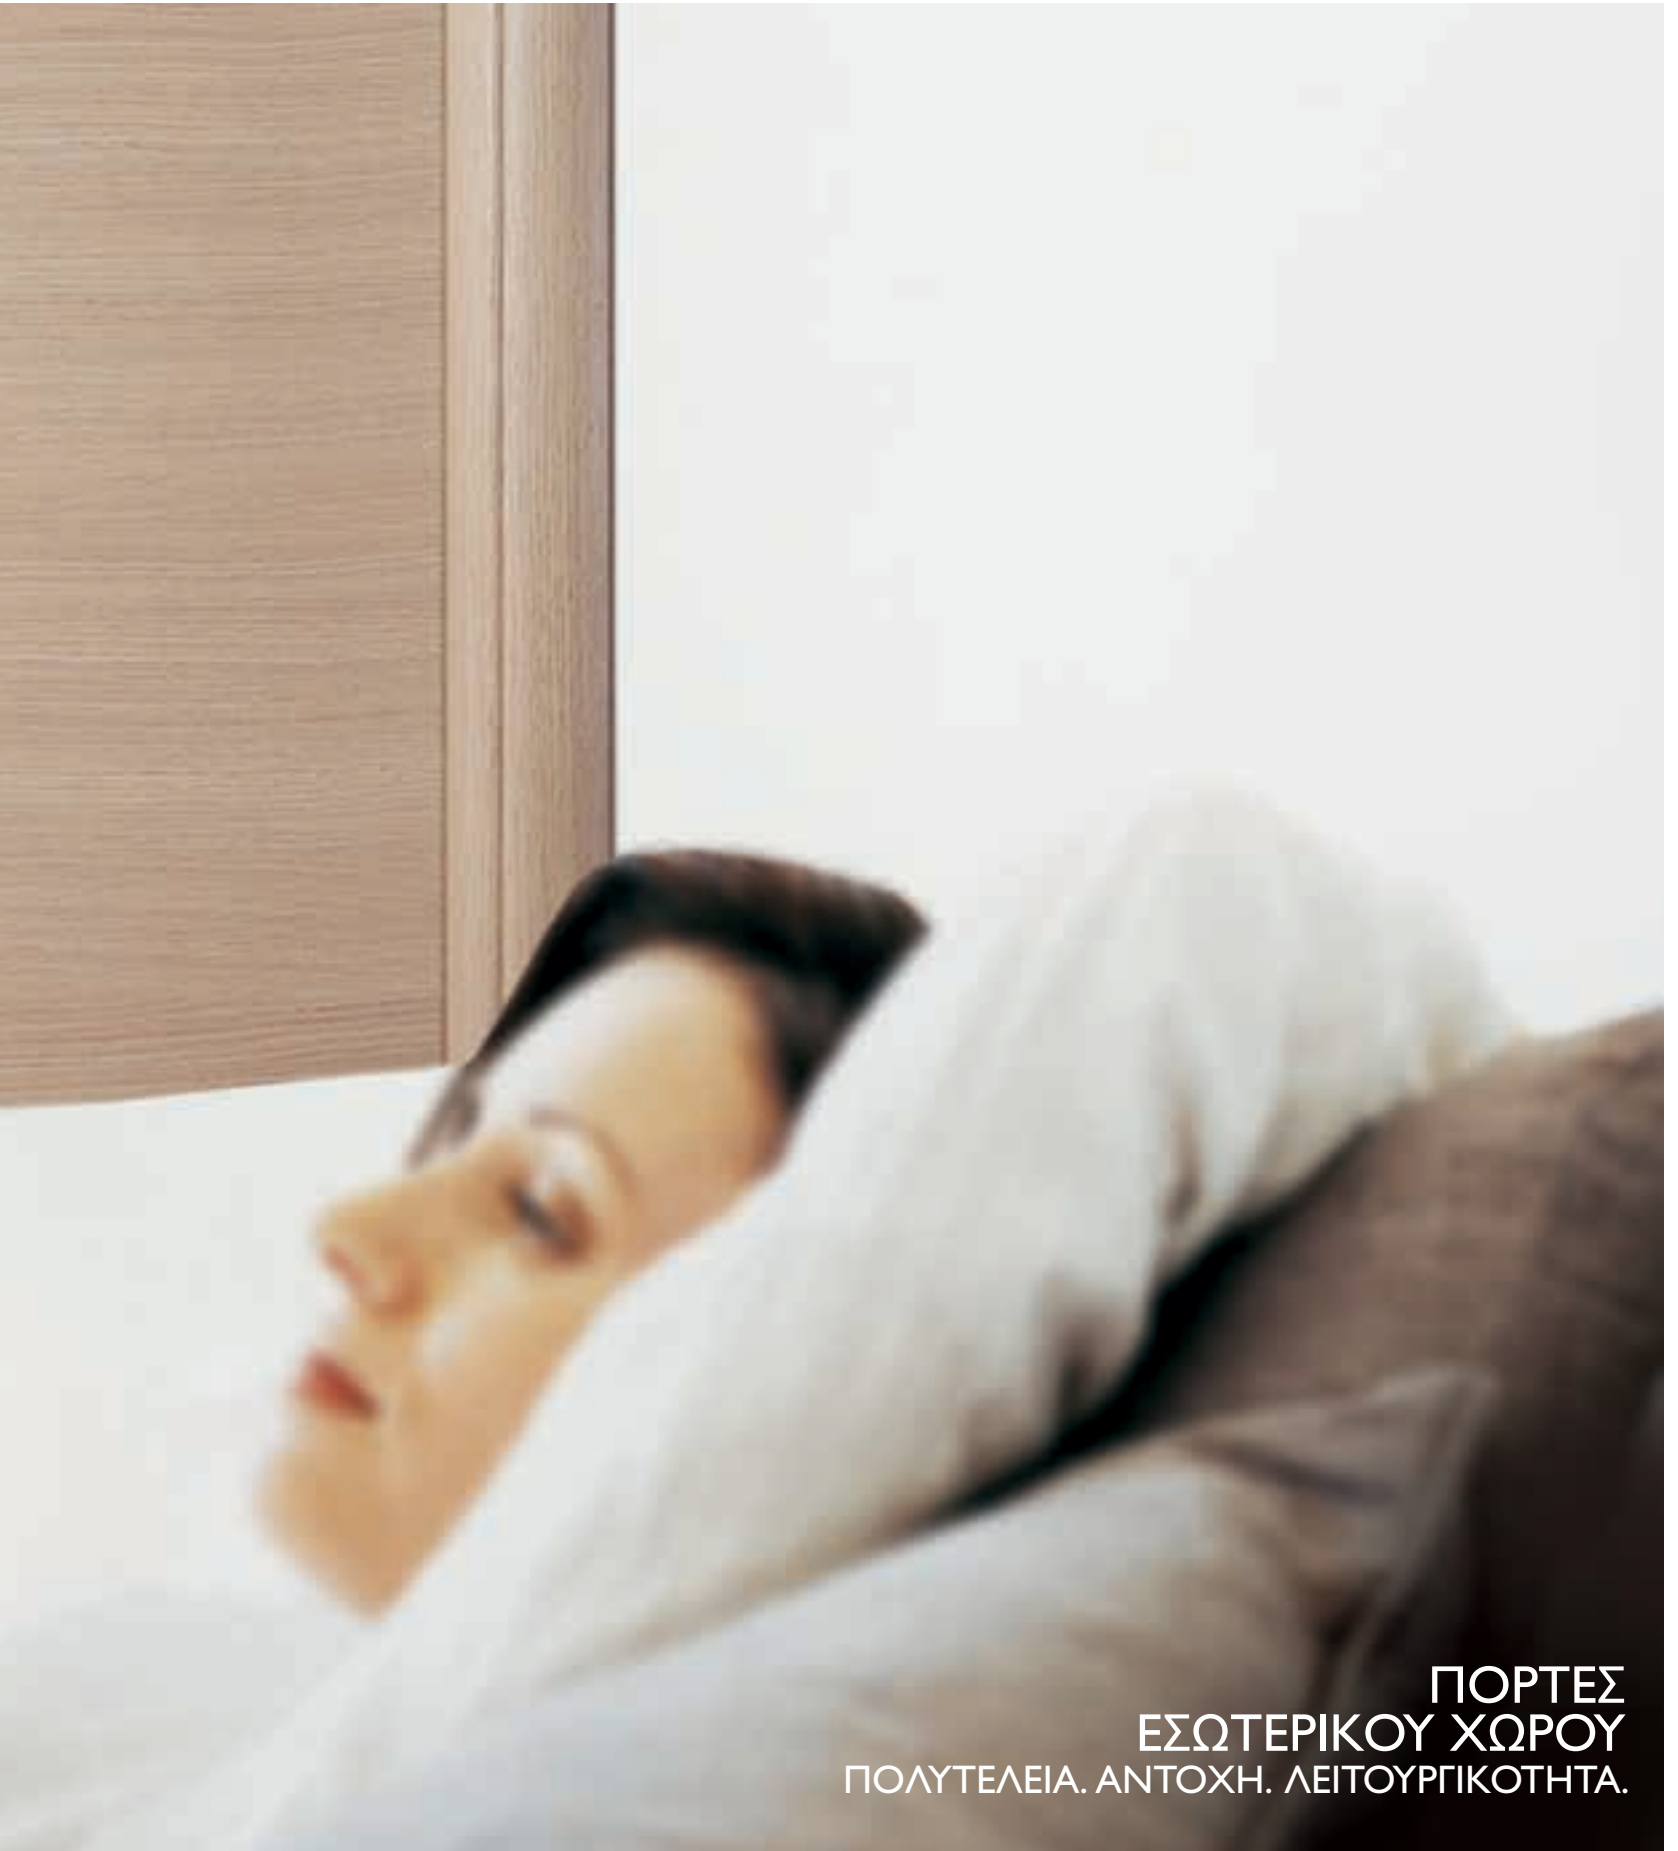

Πόρτα ασφαλείας εξωτερικού χώρου με μασίφ κάγκελα, που συνδυάζει επιφάνειες από μέταλλο, γυαλί και ξύλο.

**Portablock**

Secure your life

**Πόρτες  
Εσωτερικού  
Χώρου**

**ΠΟΡΤΕΣ**  
**ΕΣΩΤΕΡΙΚΟΥ ΧΩΡΟΥ**  
ΠΟΛΥΤΕΛΕΙΑ. ΑΝΤΟΧΗ. ΛΕΙΤΟΥΡΓΙΚΟΤΗΤΑ.