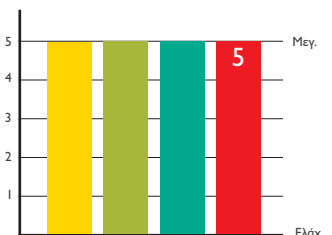

ΠΙΣΤΟΠΟΙΗΤΙΚΑ

- ICIM EN 1303:05 I6010C62 - Ευρώπη
- Attack Resistance: βαθμός 2
- Key Related Security: βαθμός 6
- Durability: βαθμός 6
- Ghost - Ρωσία

- Ασφάλεια
- Δυνατότητα κωδικοποίησης
- Αξιοπιστία
- Μέση τιμή