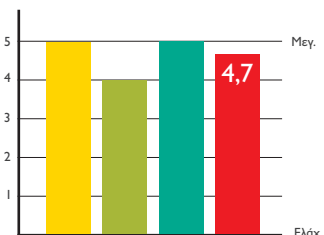

ΠΙΣΤΟΠΟΙΗΤΙΚΑ

- ICIM EN 1303:05 16010C62 - Ευρώπη
- Attack Resistance: βαθμός 2
- Key Related Security: βαθμός 6
- Durability: βαθμός 6
- SKG** - Ολλανδία
- Ghost - Ρωσία