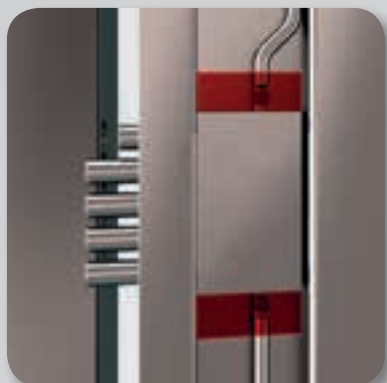

Η **Revolution** διαθέτει ηλεκτρομηχανική κλειδαριά **Iseo Fiam X1R** κυλίνδρου (τεχνολογία με γρανάτζια και καταπέλτη) η οποία είναι μη ανιχνεύσιμη εξωτερικά, αφού δεν έχουμε οπτική επαφή. **Ξεκλειδώνει με τηλεκοντρόλ RC, με δακτυλικό αποτύπωμα ή με Smartphone.**