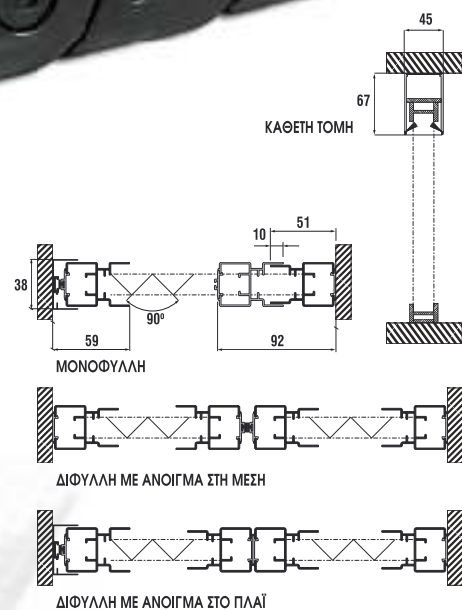

שוליים מגן מגן מגן מגן מגן

belco
SYSTEMS

ΣΗΤΑ PLISSÉ & GIOCONDA

Άριστη αντικωνωπική προστασία με την εξαιρετικά μεγάλης αντοχής σήτας, τύπου ακορντεόν από **πολυπρουλένιο**. Απεριόριστη αντοχή με καλώδια από **Kevlar**, ενδιάμεσα στο πανί. Χωρίς ελατήριο επαναφοράς, για εύκολο άνοιγμα και κλείσιμο. Σταματάει σε όποιο σημείο την αφήσουμε.

Εύκολη τοποθέτηση με **ειδικά πλαστικά κουμπώματα** για να αφαιρείται από το κούφωμα με μια μόνο κίνηση, για καθαρισμό ή αποθήκευση.

Με τη σήτα Plisse μπορούμε να καλύψουμε **μεγάλα ανοίγματα μπαλκονόπορτας** με μέγιστο ύψος τα 260 cm και χρησιμοποιώντας την ως μονόφυλλη, δίφυλλη, τρίφυλλη, τετράφυλλη κ.ο.κ. να κατασκευάσουμε όσο πλάτος θέλουμε χωρίς κανέναν περιορισμό!